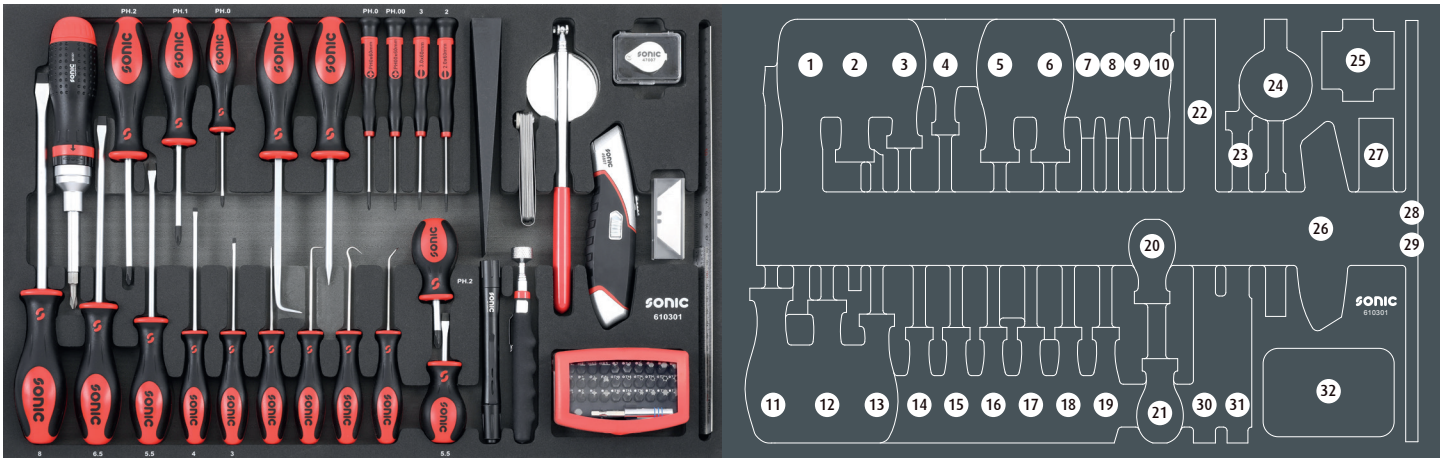

610301

	NO	Sonic NO	Size	Length	Q'ty
	1	601001	PH.1 + PH.2 PZ.1 + PZ.2 3.5mm +5mm 3mm +4mm T10 + T15 T20 + T25 T27 + T30	240mm	
	2	1312	PH.2	215mm	
	3	1311	PH.1	183mm	
	4	1310	PH.0	152mm	
	5	47904		240mm	
	6	46924		215mm	
	7	47839	PH.0	155mm	
	8	47840	PH.00	155mm	
	9	47838	3mm	155mm	
	10	47837	2mm	155mm	
	11	13308	8mm	299mm	
	12	13365	6.5mm	265mm	
	13	13355	5.5mm	228mm	
	14	13304	4mm	192mm	
	15	13303	3mm	167mm	
	16	47829		162mm	
	17	47830		162mm	
	18	47831		162mm	
	19	47832		162mm	
	20	13125	PH.2	104mm	
	21	1330555	5.5mm	104mm	
	22	4821301	190X30mm	190mm	
	23	47002		92mm	
	24	4820111		618mm	
	25	47007	10X	36mm	

	NO	Sonic NO	Size	Length	Q'ty
	26	46807		164mm	
	27	46807-1		68mm	
	28	47001	6"	152.4mm	
	29	47004	30cm	330mm	
	30	4821105		142mm	
	31	4820106		160-620mm	
	32	103201	1/4"		